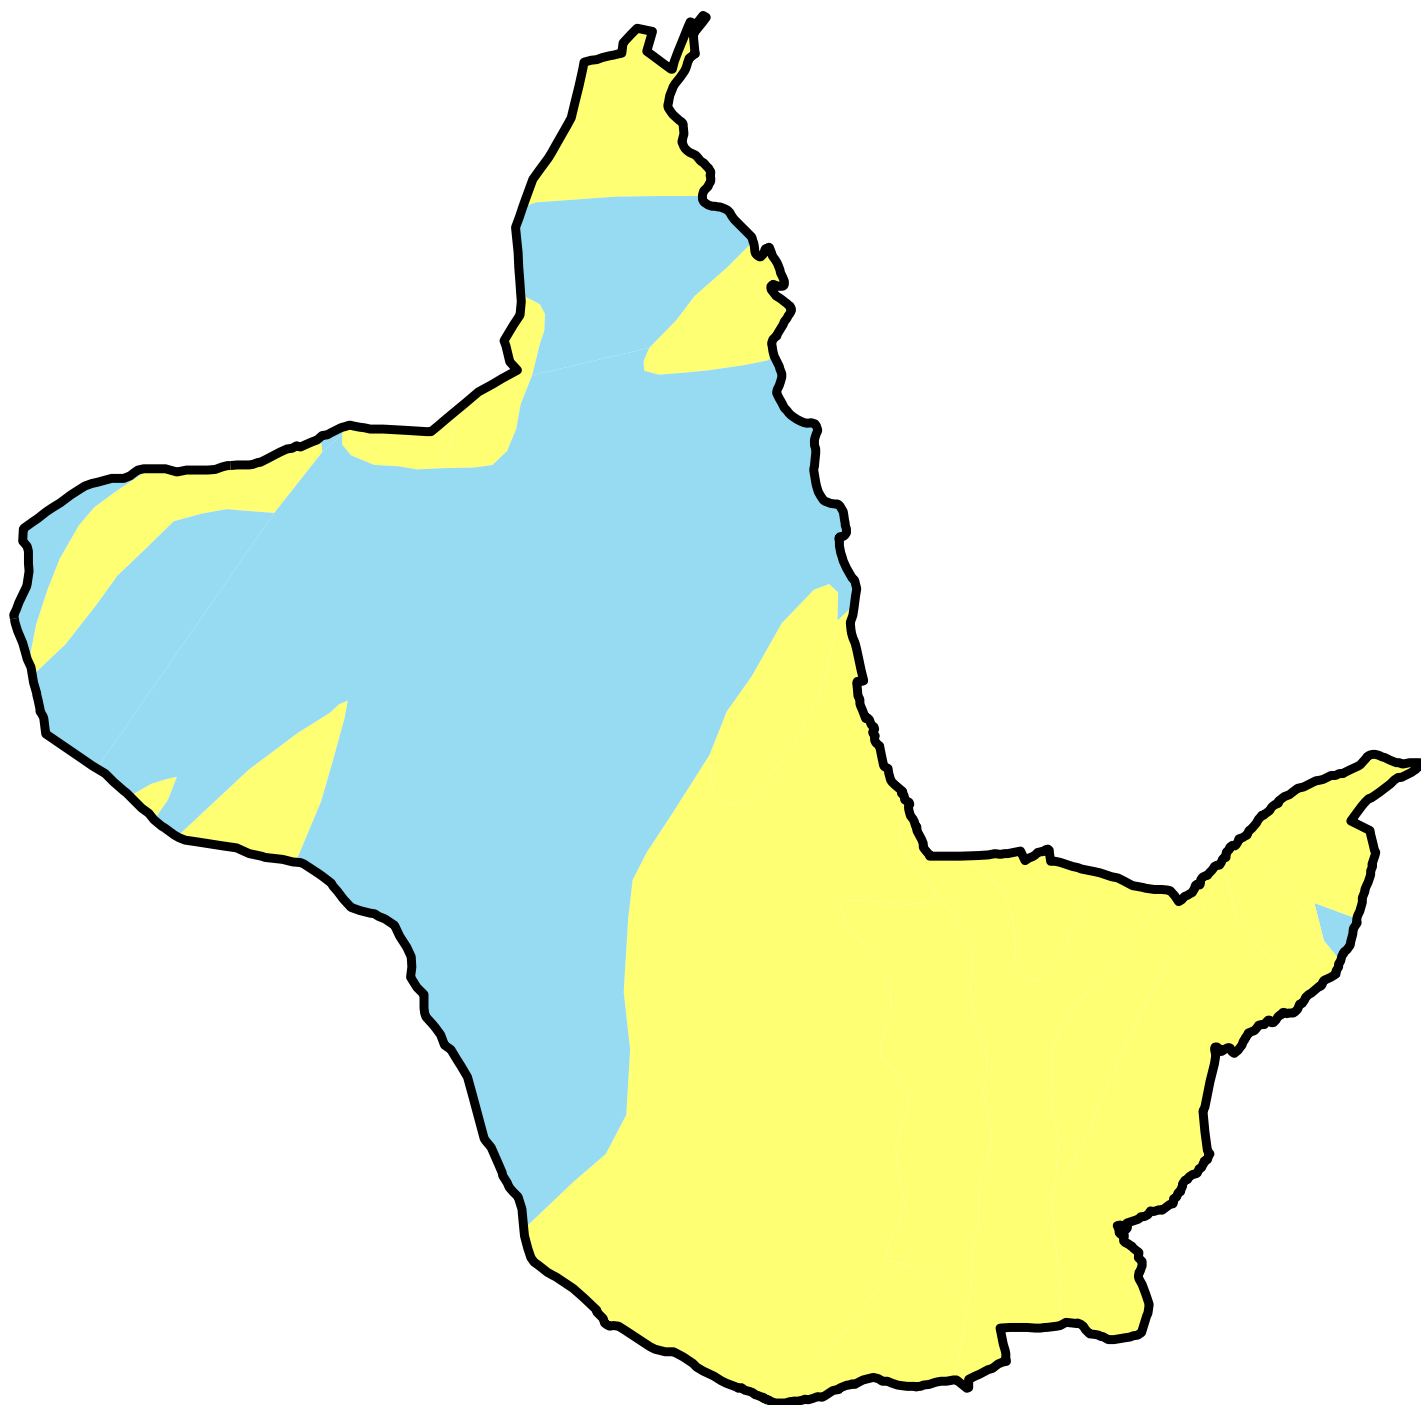

Obrazová príloha č. 1 k Textovej smernej časti ÚPN O Liešťany zmenám a doplnkom č. 3

Výskyt prirodzeného rádónového žiarenia v obci Liešťany

Legenda

-  nízky výskyt rádónového žiarenia - nízke riziko
-  stredný výskyt rádónového žiarenia - stredné riziko

Zdroj: www.geology.sk

0 280 560 1120 1680 m

Vypracoval: Ing. Igor Kmeť 03 2022